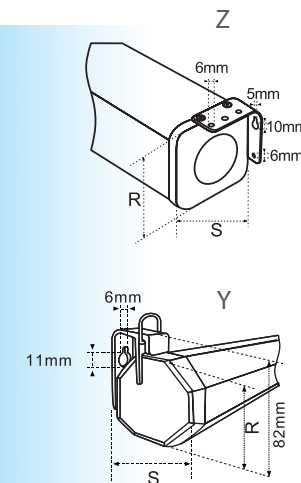

## Lyra

Простой надежный экран с электроприводом, предполагает установку на стену или на потолок, причем корпус может быть как на виду, так и спрятан за потолочные фальш-панели. Популярность этой модели объясняется ее функциональностью и долговечностью в сочетании с невысокой ценой. Рекомендуется для лекционных аудиторий, переговорных, недорогих домашних кинотеатров.

Формат	Размер рабочей поверхности (см)	Размер полотна (см)	Диагональ рабочей поверхности (см)/дюйм	Длина корпуса (см)	Высота корпуса (см)	Ширина корпуса (см)	Верхняя рамка (см)	Боковое и нижнее поле (см)	Тип корпуса
	AxB	CxD	E	L	R	S	M1	M2 = M3 = M4	
1:1	121X121	127X127	171/67	146	7	7	3	3	Y
	147X147	153X153	208/82	172	7	7	3	3	Y
	172X172	180X180	243/96	199	7	7	4	4	Y
	195X195	203X203	276/109	222	7	7	4	4	Y
	205X205	213X213	290/114	232	7	7	4	4	Y
	236X236	244X244	334/131	269,5	9,4	9,4	4	4	Z
	266X266	274X274	376/148	304,5	10,4	10,4	4	4	Z
	297X297	305X305	420/165	335,5	10,4	10,4	6	6	Z
4:3	147X108	153X114	182/72	172	7	7	3	3	Y
	165X122	171X128	205/80	190	7	7	3	3	Y
	195X145	203X153	243/96	222	7	7	4	4	Y
	236X175	244X183	294/116	163	7	7	4	4	Y
	266X198	274X206	332/131	299,5	9,4	9,4	4	4	Z
	297X221	305X229	370/146	330,5	9,4	9,4	4	4	Z
	358X266	366X274	446/176	396,5	10,4	10,4	4	4	Z
	394X293	406X305	491/193	437	10,4	10,4	6	6	Z
16:9	147X82,5	153X153	169/67	172	7	7	67,5	3	Y
	165X92,5	171X171	189/74	190	7	7	75,5	3	Y
	195X109,5	203X203	224/88	222	7	7	89,5	4	Y
	236X132,5	244X244	271/106	269,5	9,4	9,4	107,5	4	Z
	266X149,5	274X274	305/120	304,5	10,4	10,4	120,5	4	Z
	297X167	305X305	341/134	335,5	10,4	10,4	132	4	Z
	358X202	366X366	411/162	402	10,4	10,4	160,5	4	Z
	394X222	406X406	452/178	442	10,4	10,4	178,5	6	Z

### Габариты: